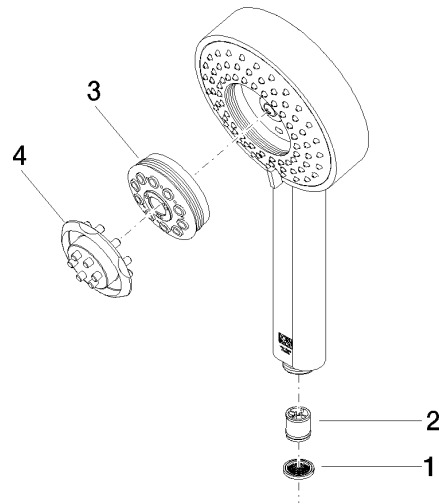

28 012 979

- Ajustable en cuatro posiciones: COMPACT RAIN, COMPACT SOFT FLOW, COMPACT AQUAPRESSURE FLOW, COMPACT CASCADE, caudal máx. 6,8 l/min (a 3 bares)
- Con sistema antical
- Alcachofa de ducha Ø 120mm
- Racor 1/2"
- Este producto puede ayudar a un edificio a cumplir con los requisitos de los sistemas de certificación ecológica de edificios: LEED®, BREEAM®, DGNB

Protección contra reflujo.

Encaja con: IMO, LULU, MADISON, MEM, TARA, CL.1, LISSÉ, VAIA, META, CYO

	Cromo	28 012 979-00 0010
	Cromo	28 012 979-00
	Platino cepillado	28 012 979-06
	Platino cepillado	28 012 979-06 0010
	Platino	28 012 979-08
	Platino	28 012 979-08 0010
	Dark Chrome	28 012 979-19 0010
	Dark Chrome	28 012 979-19
	Oro claro	28 012 979-26
	Oro claro	28 012 979-26 0010
	Oro claro cepillado	28 012 979-27
	Oro claro cepillado	28 012 979-27 0010
	Latón cepillado (Oro 23k)	28 012 979-28 0010
	Latón cepillado (Oro 23k)	28 012 979-28
	Negro mate	28 012 979-33
	Negro mate	28 012 979-33 0010
	Bronce cepillado	28 012 979-42
	Bronce cepillado	28 012 979-42 0010
	Champagne cepillado (Oro 22k)	28 012 979-46 0010
	Champagne cepillado (Oro 22k)	28 012 979-46
	Champagne (Oro 22k)	28 012 979-47 0010
	Champagne (Oro 22k)	28 012 979-47
	Cromo cepillado	28 012 979-93
	Cromo cepillado	28 012 979-93 0010
	Dark Platinum cepillado	28 012 979-99 0010
	Dark Platinum cepillado	28 012 979-99

Ducha de mano FlowReduce - Cromo

IMO

28 012 979

28 012 979

mm [inches]

Diagrama de flujo

Certificado

LGA_29980.

IAPMO_4976 (4).

28 012 979

Lista de piezas de recambios

Nº	Número de artículo	Denominación	Cantidad de montaje	Plazo de entrega
1	09 23 01 039 90	tamiz	1	2
2	09 23 01 166 90	limitador de caudal	1	2
3	04 12 11 071 00 90	duchas	1	2
4	09 30 09 022 90	llave	1	2